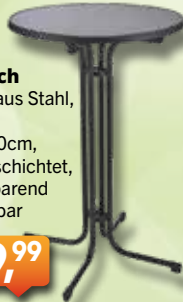

Endlich Frühling!

Klapptisch

Klapptisch mit witterungs-
beständiger Tischplatte und
abgerundeten Ecken. Stabiles
Stahl Gestell, Farbe: anthrazit,
Tischplatte aus Kunststoff und
Holz mit Schiefer Dekor,
Maße: ca. 150x71x90cm

Stück
€ 199,99

Stapelsessel Toulouse

Stapelsessel aus
Streckmetall, pflegeleicht
und wetterfest

Stück
€ 59,99

Stück
€ 119,99

Boulevardklapptisch

Durchmesser: ca. 100 cm, Gestellfarbe:
anthrazit, Plattendekor: Schiefer,
auch in Größe 70cm erhältlich (VK 99,00 €)

Stück
€ 79,99

Bistro Stehtisch

Bistro Stehtisch aus Stahl,
anthrazit,
Maße: ca. 70x110cm,
Gestell pulverbeschichtet,
Stehtisch platzsparend
zusammenklappbar

Stück
€ 69,00

Parkbank Barcelona
Kunststoff Rückenlehne
und Holzlatten,
Maße: ca. 126x52x73cm

Stück
€ 4,99

Stück
€ 179,99

Klapptisch grau

Boulevardgestell aus Stahl in eisengrau,
klappbar, ca. 140x90cm, Platte mit
Dekoroberfläche in anthrazit, wetterfest,
hitzebeständig

forster's

BAU & HEIMWERKER MARKT