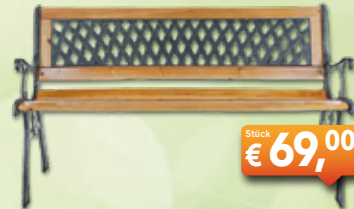

Endlich Frühling!

Klapptisch

Klapptisch mit witterungs-
beständiger Tischplatte und
abgerundeten Ecken. Stabiles
Stahl Gestell, Farbe: anthrazit,
Tischplatte aus Kunststoff und
Holz mit Schiefer Dekor,
Maße: ca. 150x71x90cm

Stück
€ 199,99

Stapelsessel Toulouse

Stapelsessel aus
Streckmetall, pflegeleicht
und wetterfest

Stück
€ 59,99

Stück
€ 119,99

Boulevardklapptisch

Durchmesser: ca. 100 cm, Gestellfarbe:
anthrazit, Plattendekor: Schiefer,
auch in Größe 70cm erhältlich (VK 99,00 €)

Stück
€ 79,99

Bistro Stehtisch

Bistro Stehtisch aus Stahl,
anthrazit,
Maße: ca. 70x110cm,
Gestell pulverbeschichtet,
Stehtisch platzsparend
zusammenklappbar

Stück
€ 69,00

Parkbank Barcelona
Kunststoff Rückenlehne
und Holzlatten,
Maße: ca. 126x52x73cm

Stück
€ 4,99

Stück
€ 179,99

Klapptisch grau

Boulevardgestell aus Stahl in eisengrau,
klappbar, ca. 140x90cm, Platte mit
Dekoroberfläche in anthrazit, wetterfest,
hitzebeständig

forster's

BAU & HEIMWERKER MARKT